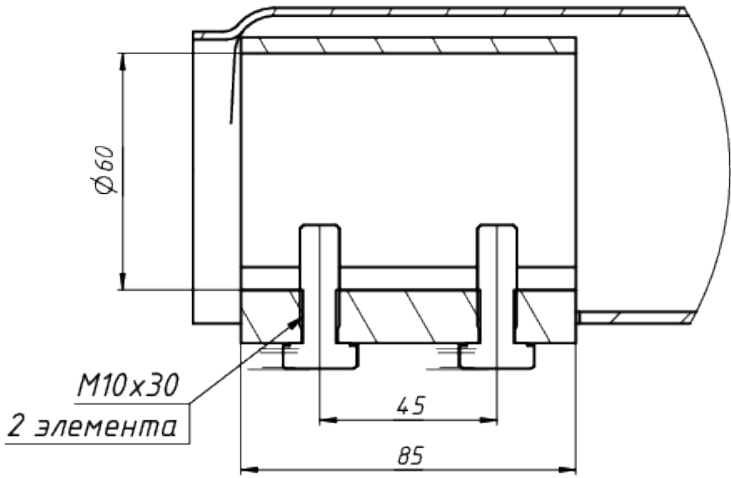

Вид - А

A

\*Документ сгенерирован автоматически. Дата генерации: 25-04-2024

Изм.	Лист	№ докум.	Подп.	Дата

LAD LED R320-4-120G-50 консоль